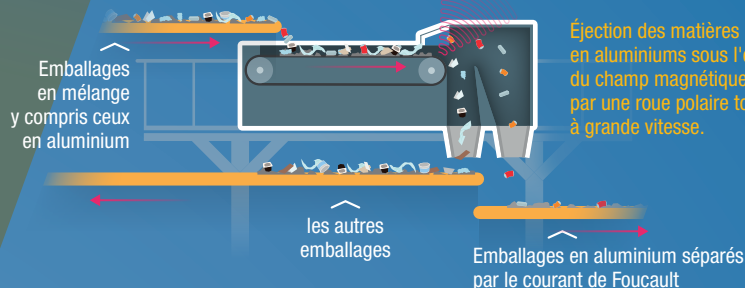

## LES COURANTS DE FOUCAULT

Une machine  
de tri dédiée  
aux emballages  
en aluminium !

Le "Courant de Foucault" est un champ magnétique qui va repousser et séparer les emballages en aluminium.

Le centre de tri de La Veuve est équipé de 2 machines à "Courant de Foucault" :